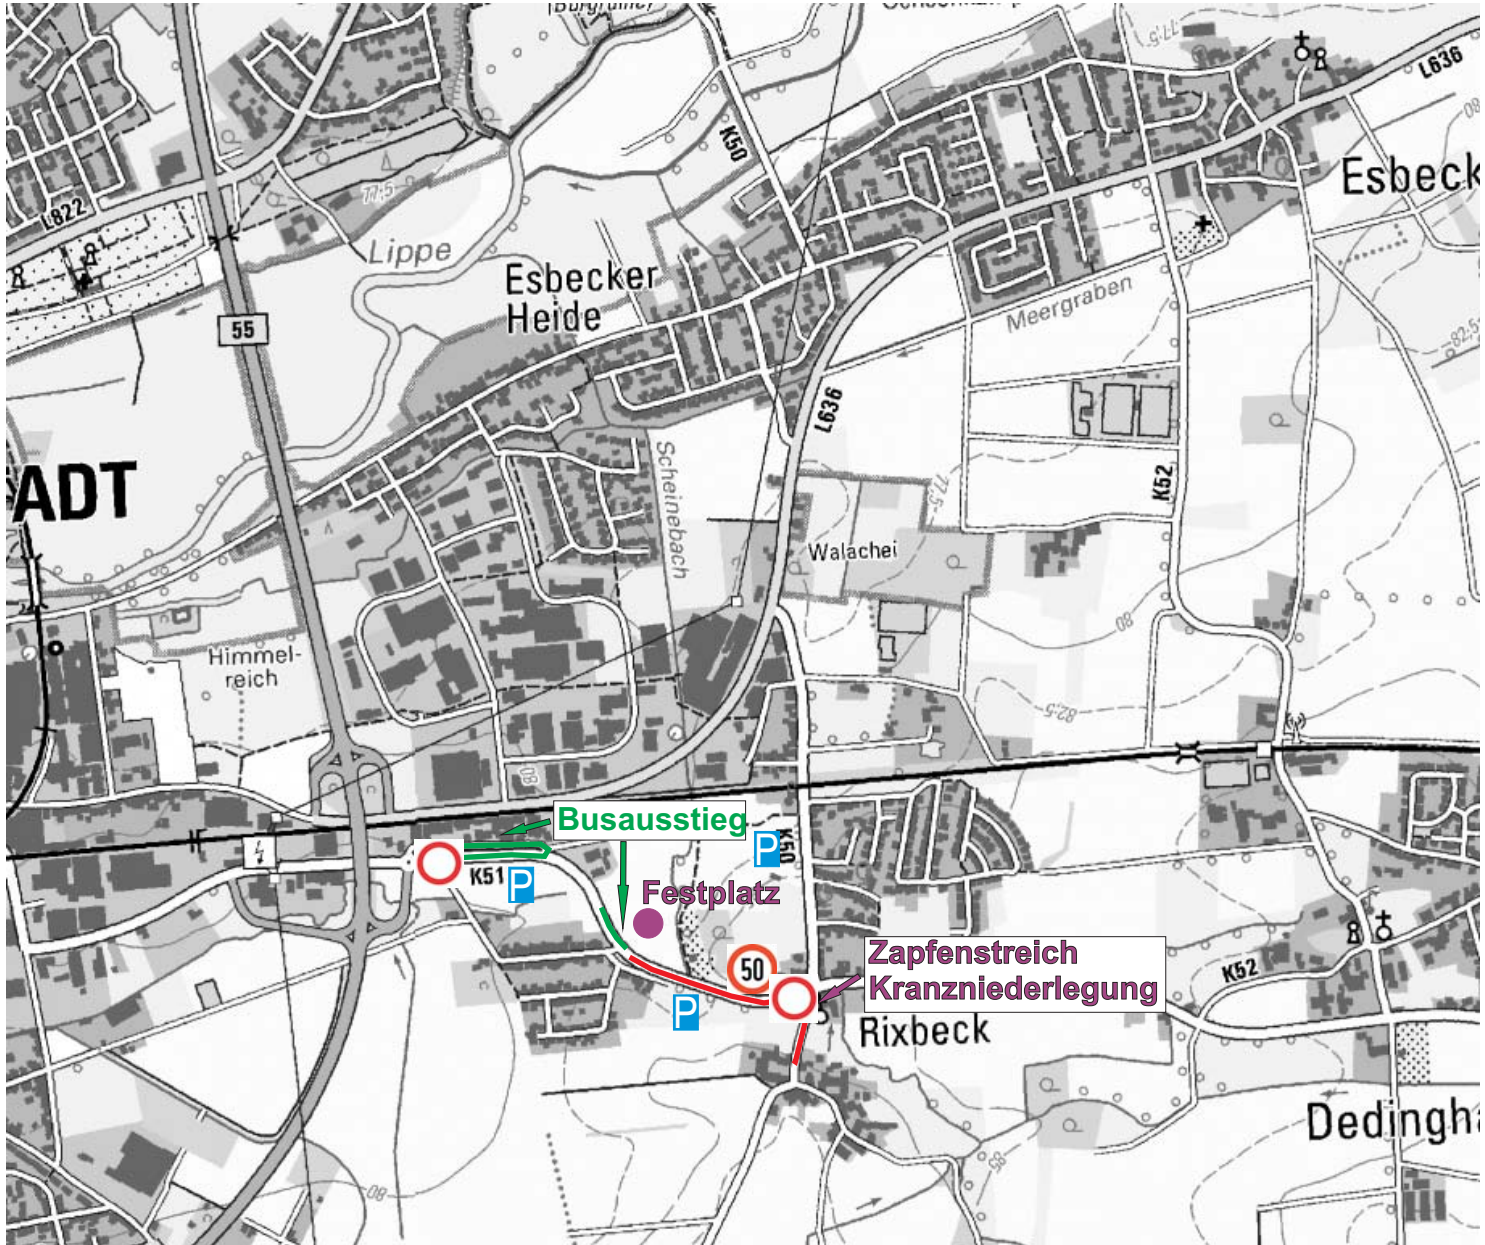

26. Kreisschützenfest in Rixbeck

Lageplan für Samstag, den 17.09.2011

P PKW-Parkplätze **50** Geschwindigkeitsbeschränkung — Marschweg zur Kirche

○ Sperrung Roßfeld / Unterdorf von 12:00 Uhr bis Sonntag 21:00 Uhr

Busanreise von Lippstadt kommend
über Damaschkestraße bis zum Roßfeld, dort Ausstieg

Busanreise von der Ortsmitte
Ausstieg rechte Seite Unterdorf

Festablauf

ab 12:30 Uhr Empfang der Gastvereine auf dem Festplatz

ab 15:00 Uhr Marsch zur Kirche, Kranzniederlegung, Zapfenstreich Marsch zum Festplatz

Einsatzkräfte der
Feuerwehr
Absperrung: 6
Brandsicherheit
Anzahl: 10
Einsatzkräfte
Sanitätsdienst
Anzahl: 10