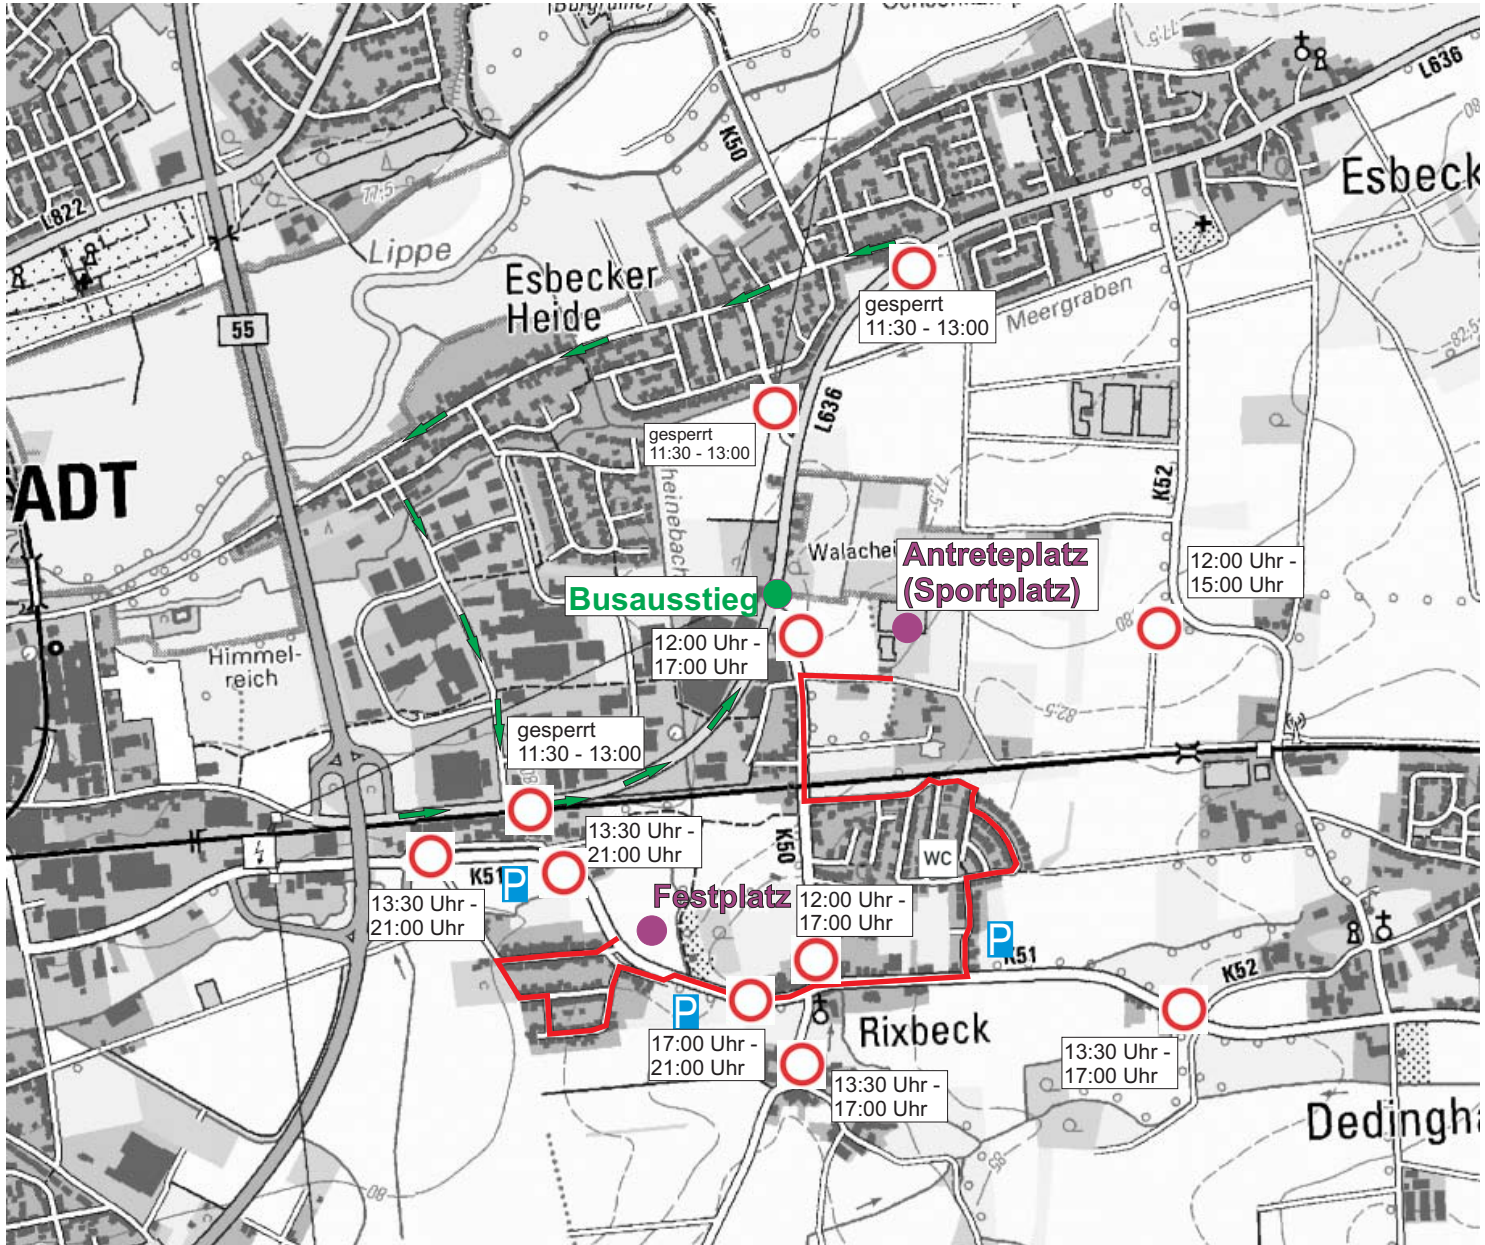

## Lageplan für Sonntag, den 18.09.2011 Anfahrtsplan Busse u. Marschweg

**P** PKW-Parkplätze

**○** Sperrung

**—** Marschweg

Sperrung

Paderbornerstr. 11:30 - 13:00 Uhr

Alpenstraße 12:00 - 17:00 Uhr

Elsternweg/Merschweg 12:00 - 15:00 Uhr

Am Bleichgraben / Thingstraße 13:30 - 17:00 Uhr

Oberdorf 13:30 - 17:00 Uhr

Unterdorf LTB 13:30 - 21:00 Uhr

Unterdorf / Damaschkestraße 13:30 - 21:00 Uhr

Unterdorf (Festplatz) Samstag - Sonntag 21:00 Uhr

Einsatzkräfte der  
Feuerwehr

Absperrung: 20

Brandsicherheit

Anzahl: 13

Einsatzkräfte

Sanitätsdienst

Anzahl: 14

Aus Richtung Esbeck - Busse umleiten über das Gewerbegebiet Am Mondschein

Aus Richtung Lippstadt - alle Busse über die Rixbecker bzw. Paderbornerstraße

von der B55 - Abfahrt zum Gewerbegebiet Am Mondschein

Ausstieg ist jeweils auf der rechten Seite in der Nähe Einmündung Alpenstraße in Paderbornerstraße.